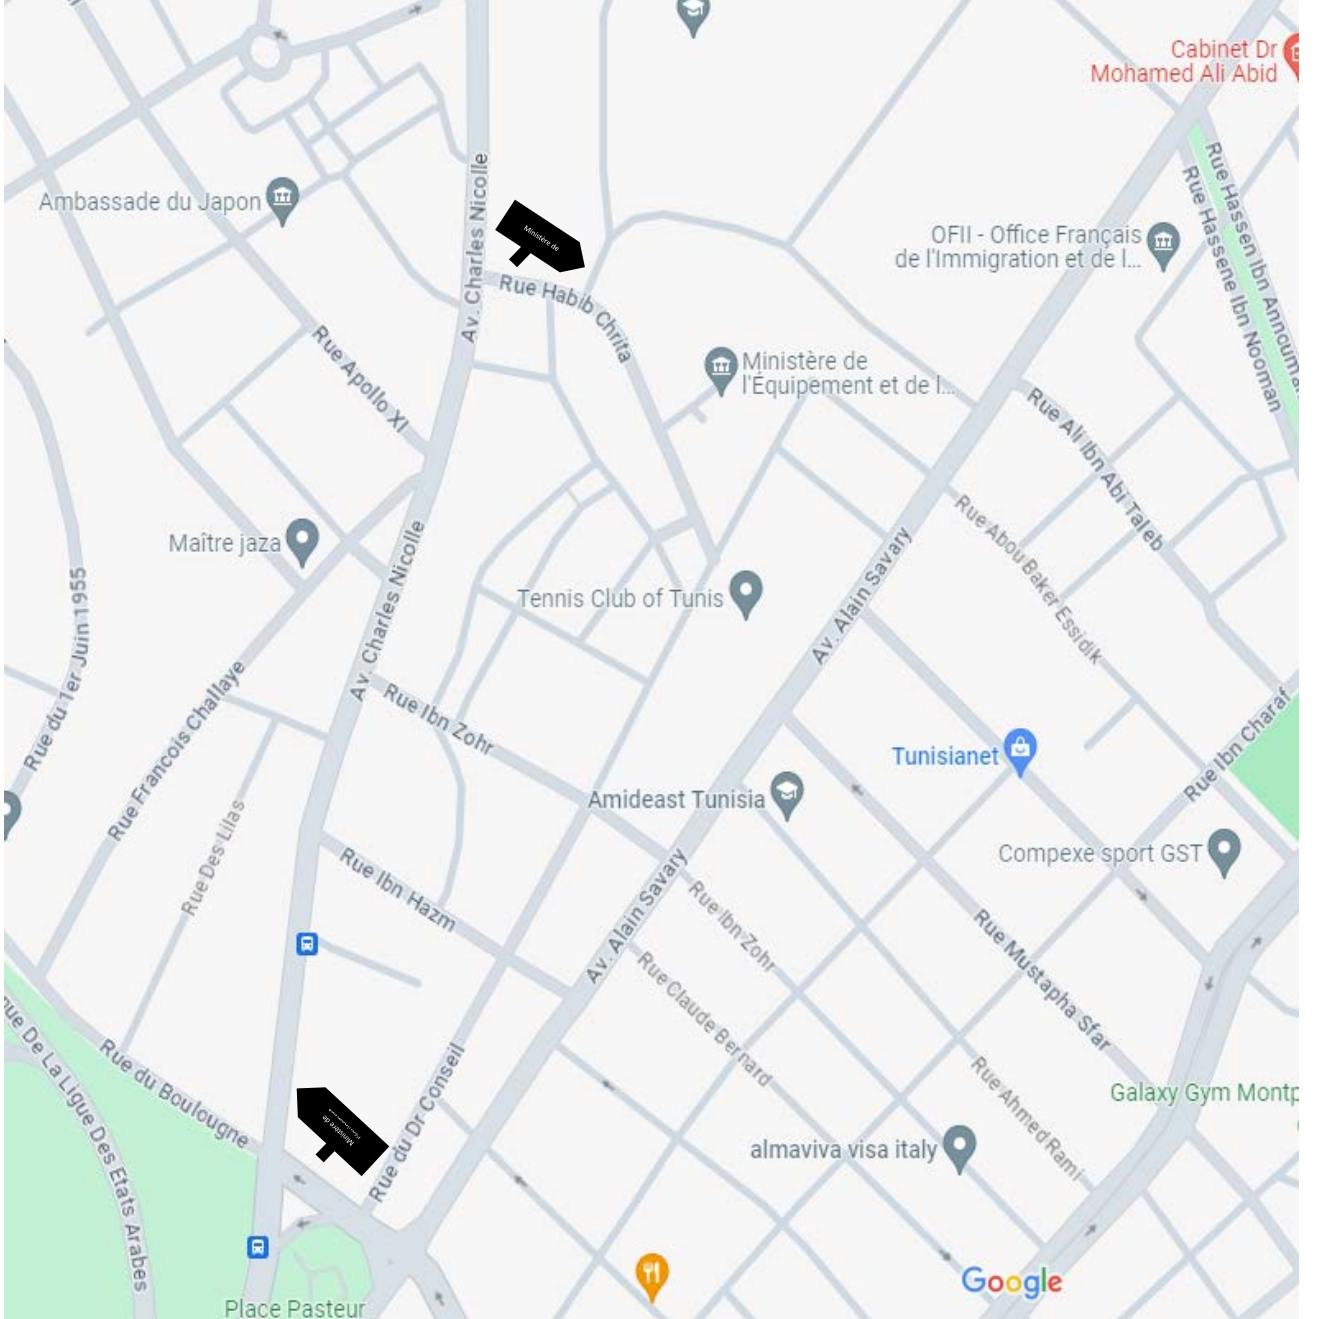

خارطة الطريق للوصول إلى مقر وزارة التجهيز والإسكان

شارع الحبيب شريطة - حي الحدائق - تونس - البلفدير

71.842.244

brc@mehat.gov.tn

<http://www.equipement.tn>

<https://www.facebook.com/MinEquip>