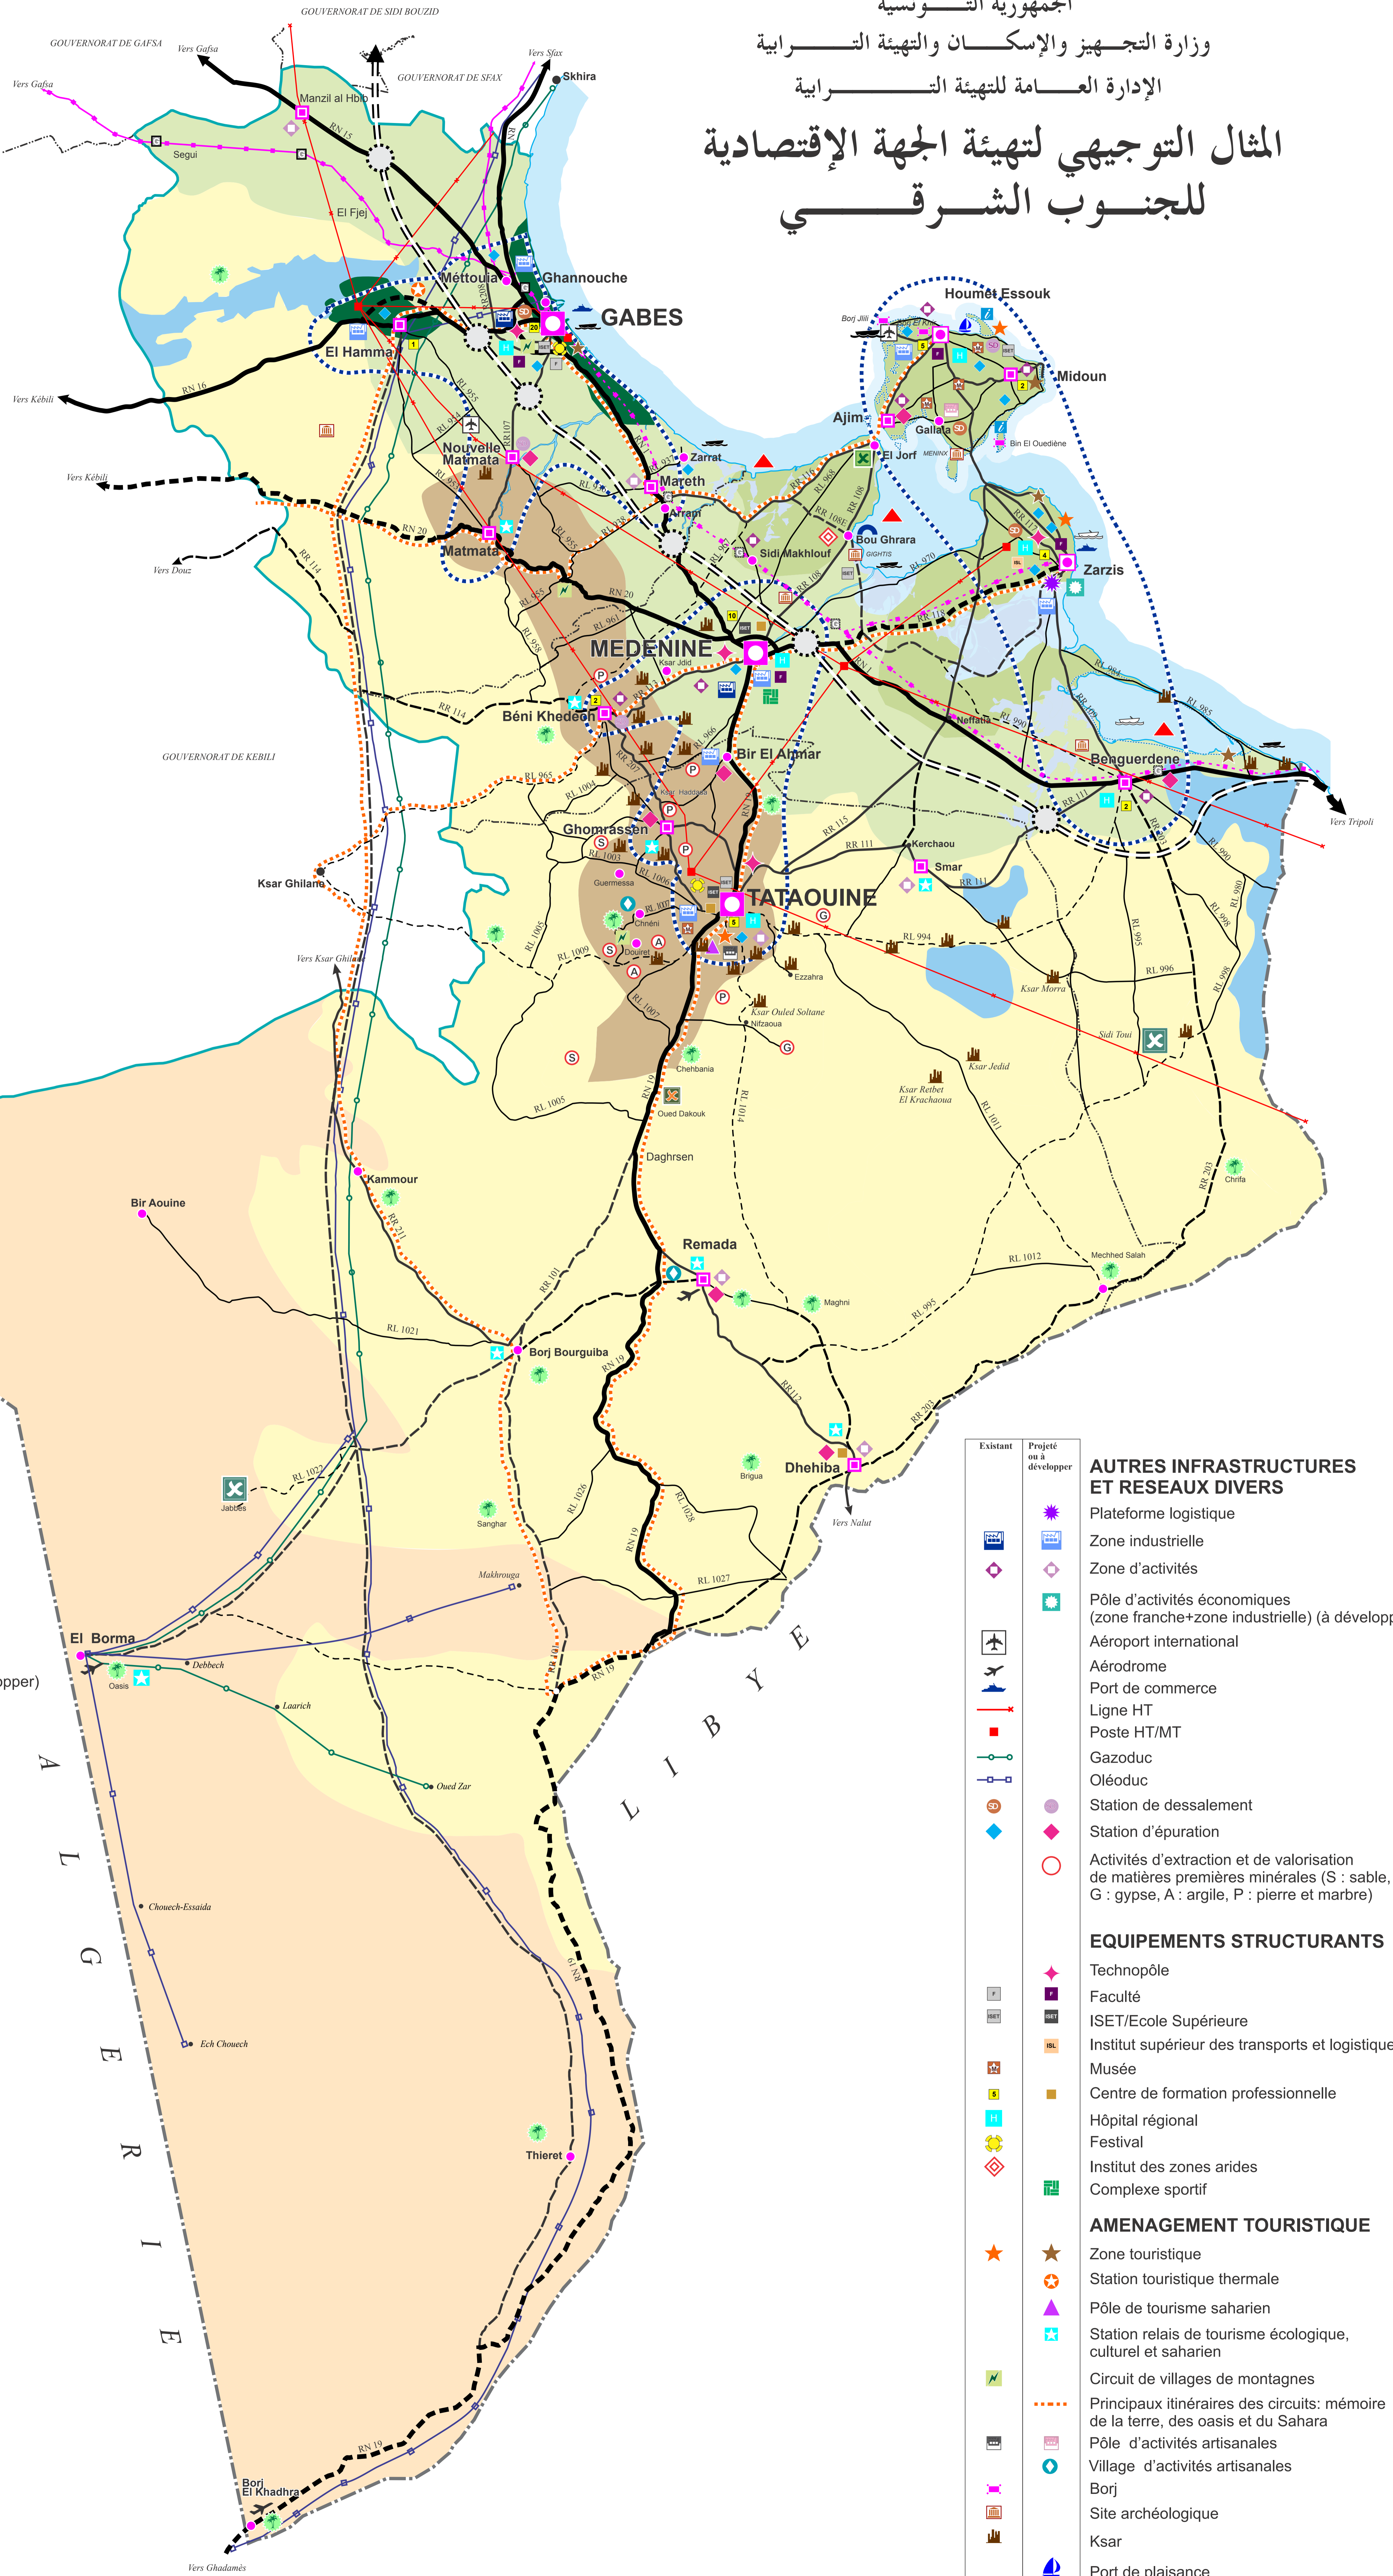

**SCHEMA DIRECTEUR  
 D'AMENAGEMENT DE LA REGION  
 ECONOMIQUE DU SUD-EST**

**RESEAU URBAIN**

- Pôle économique régional majeur
- Centre régional
- Centre sous régional
- Centre local
- ..... Aire de polarisation

**AGRICULTURE ET PÊCHE**

- Oasis littorales : production / valorisation (irriguée) (à développer)
- Arboriculture derrière Jessours (à développer)
- Arboriculture avec contrôle de l'irrigation (à développer)
- Zone agro pastorale
- Parcours à améliorer (à développer)
- Milieu non agricole
- Périmètre irrigué
- Port de pêche
- Site aquacole

**INFRASTRUCTURES**

- Réseau routier**
- == Autoroute
  - Axe de niveau 1 (à développer)
  - Axe de niveau 2
  - Axe de niveau 3
  - Echangeur
- Réseau ferroviaire**
- Voie ferrée
  - Gare ferroviaire
- Limite d'Etat  
 - - - Limite de Gouvernorat  
 — Limite de la région

**AUTRES INFRASTRUCTURES  
 ET RESEAUX DIVERS**

- Plateforme logistique
- Zone industrielle
- Zone d'activités
- Pôle d'activités économiques (zone franche+zone industrielle) (à développer)
- Aéroport international
- Aéroport
- Port de commerce
- Ligne HT
- Poste HT/MT
- Gazoduc
- Oléoduc
- Station de dessalement
- Station d'épuration
- Activités d'extraction et de valorisation de matières premières minérales (S : sable, G : gypse, A : argile, P : pierre et marbre)