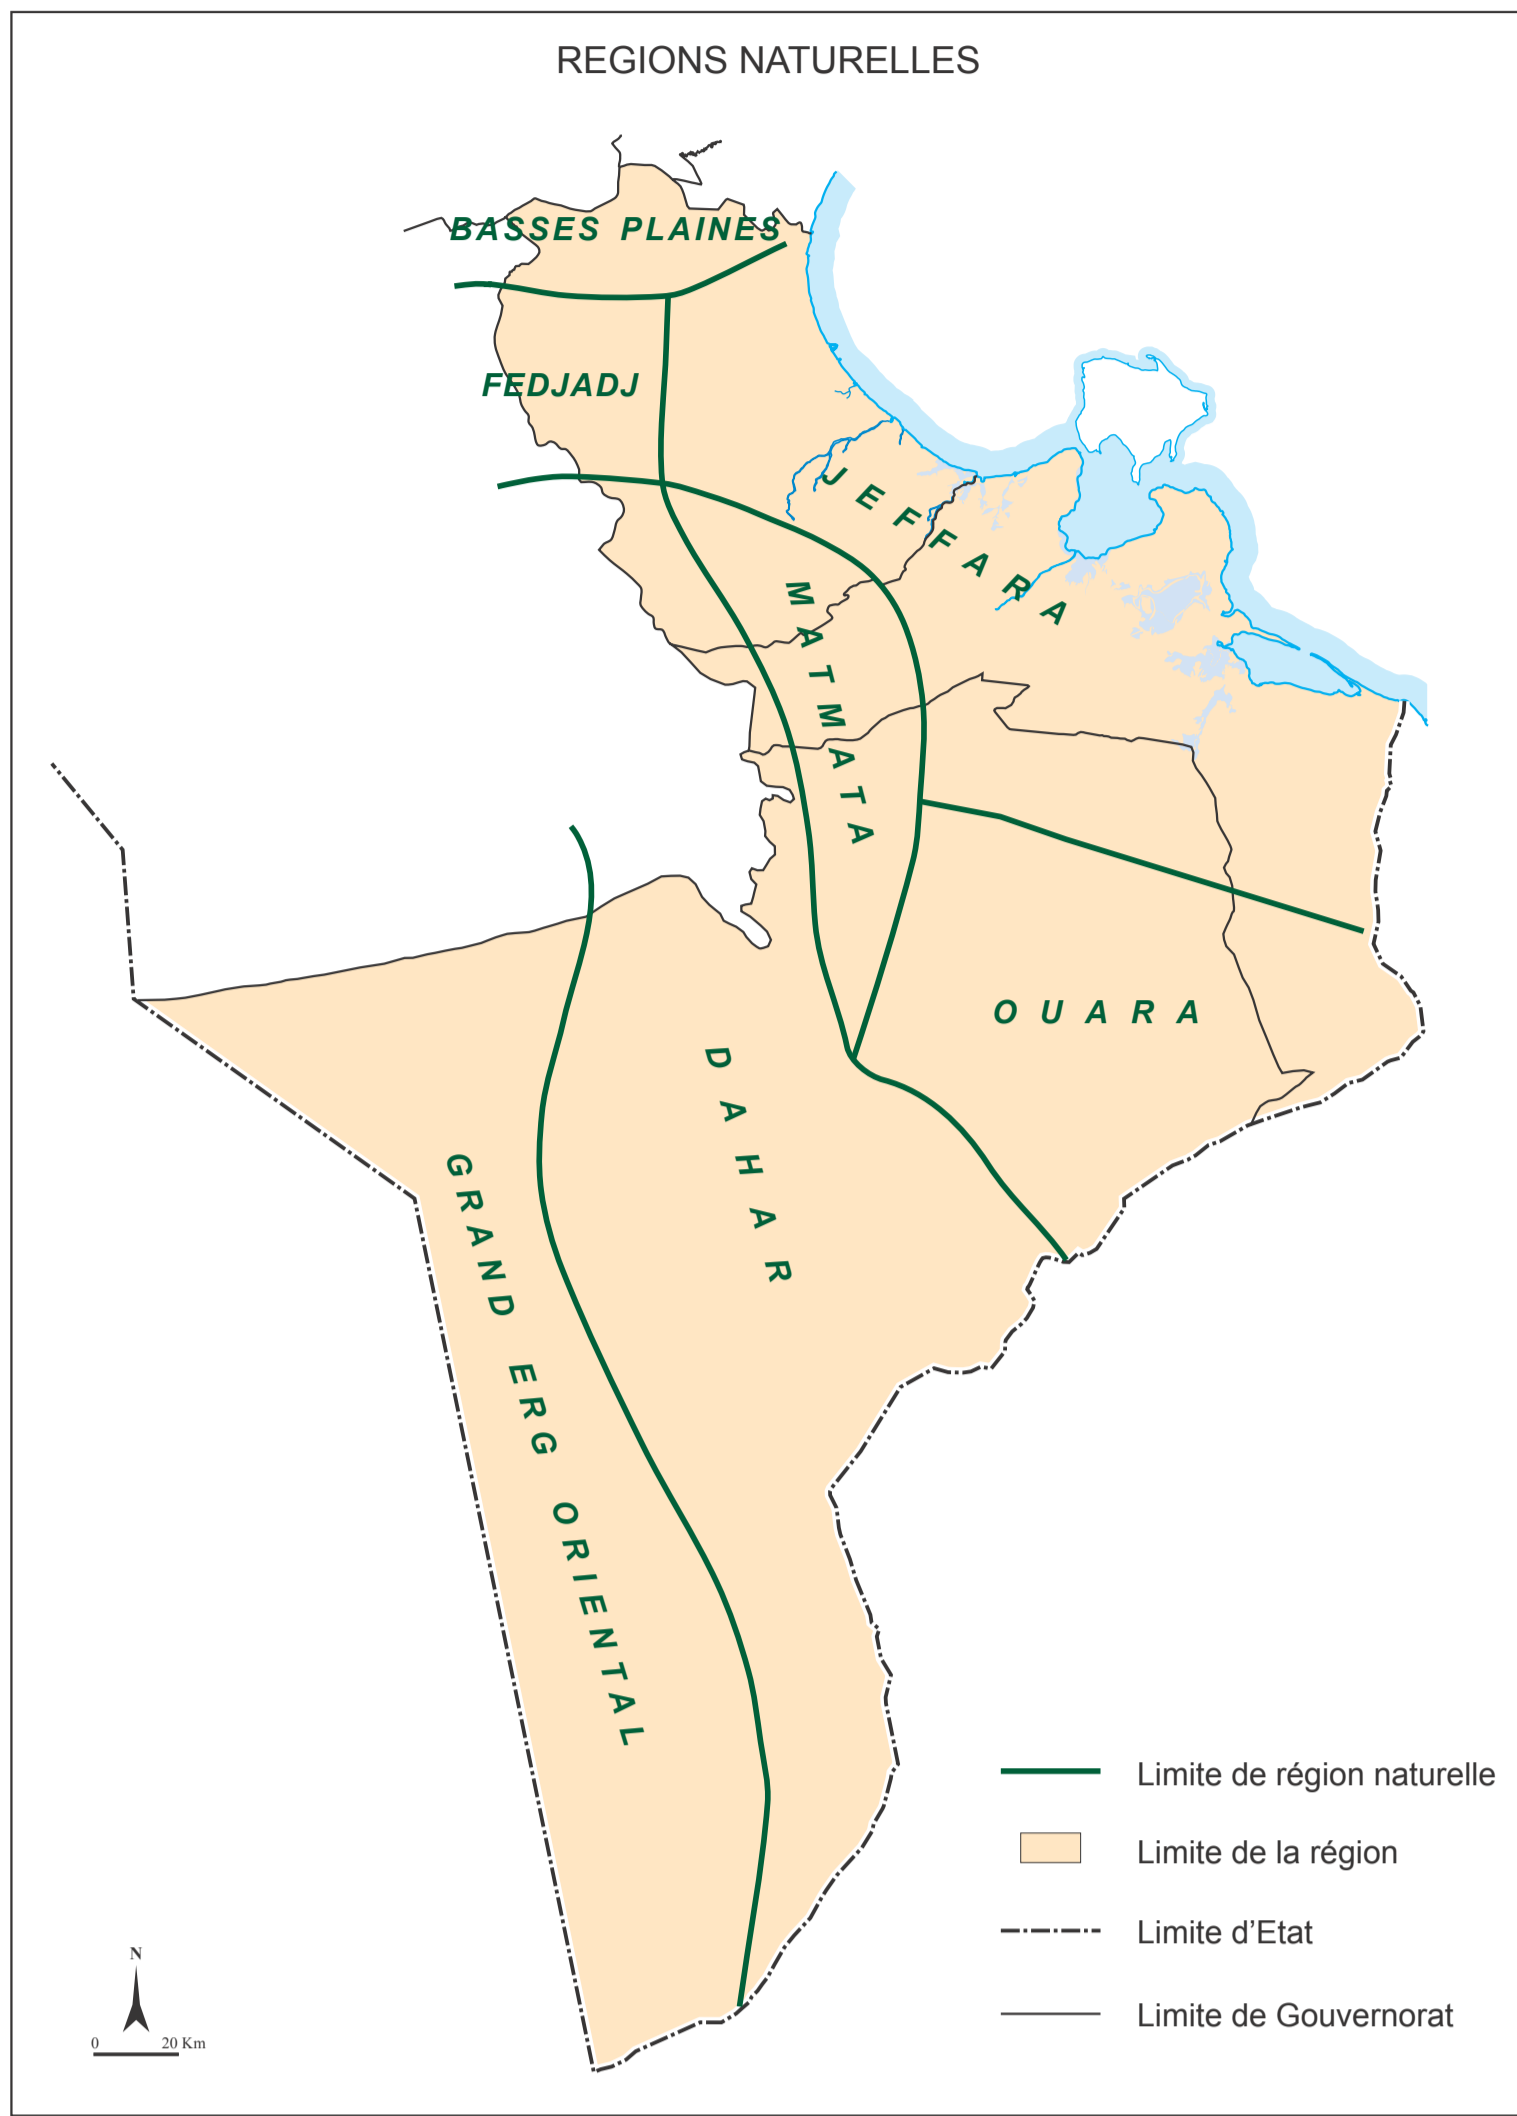

**SCHEMA DIRECTEUR  
 D'AMENAGEMENT DE LA REGION  
 ECONOMIQUE DU SUD-EST**

**RESEAU URBAIN**

- Pôle économique régional majeur
- Centre régional
- Centre sous régional
- Centre local
- ..... Aire de polarisation

**AGRICULTURE ET PÊCHE**

- Oasis littorales : production / valorisation (irriguée) (à développer)
- Arboriculture derrière Jessours (à développer)
- Arboriculture avec contrôle de l'irrigation (à développer)
- Zone agro pastorale
- Parcours à améliorer (à développer)
- Milieu non agricole
- Périmètre irrigué
- Port de pêche
- Site aquacole

**INFRASTRUCTURES**

- Réseau routier**
- == Autoroute
  - Axe de niveau 1 (à développer)
  - Axe de niveau 2
  - Axe de niveau 3
  - Echangeur
- Réseau ferroviaire**
- Voie ferrée
  - Gare ferroviaire
- Limite d'Etat  
 - - - Limite de Gouvernorat  
 — Limite de la région

**AMENAGEMENT TOURISTIQUE**

- ★ Zone touristique
- ★ Station touristique thermale
- ▲ Pôle de tourisme saharien
- Station relais de tourisme écologique, culturel et saharien
- Circuit de villages de montagnes
- Principaux itinéraires des circuits: mémoire de la terre, des oasis et du Sahara
- Pôle d'activités artisanales
- Village d'activités artisanales
- Borj
- Site archéologique
- Ksar
- Port de plaisance
- Circuit des îles