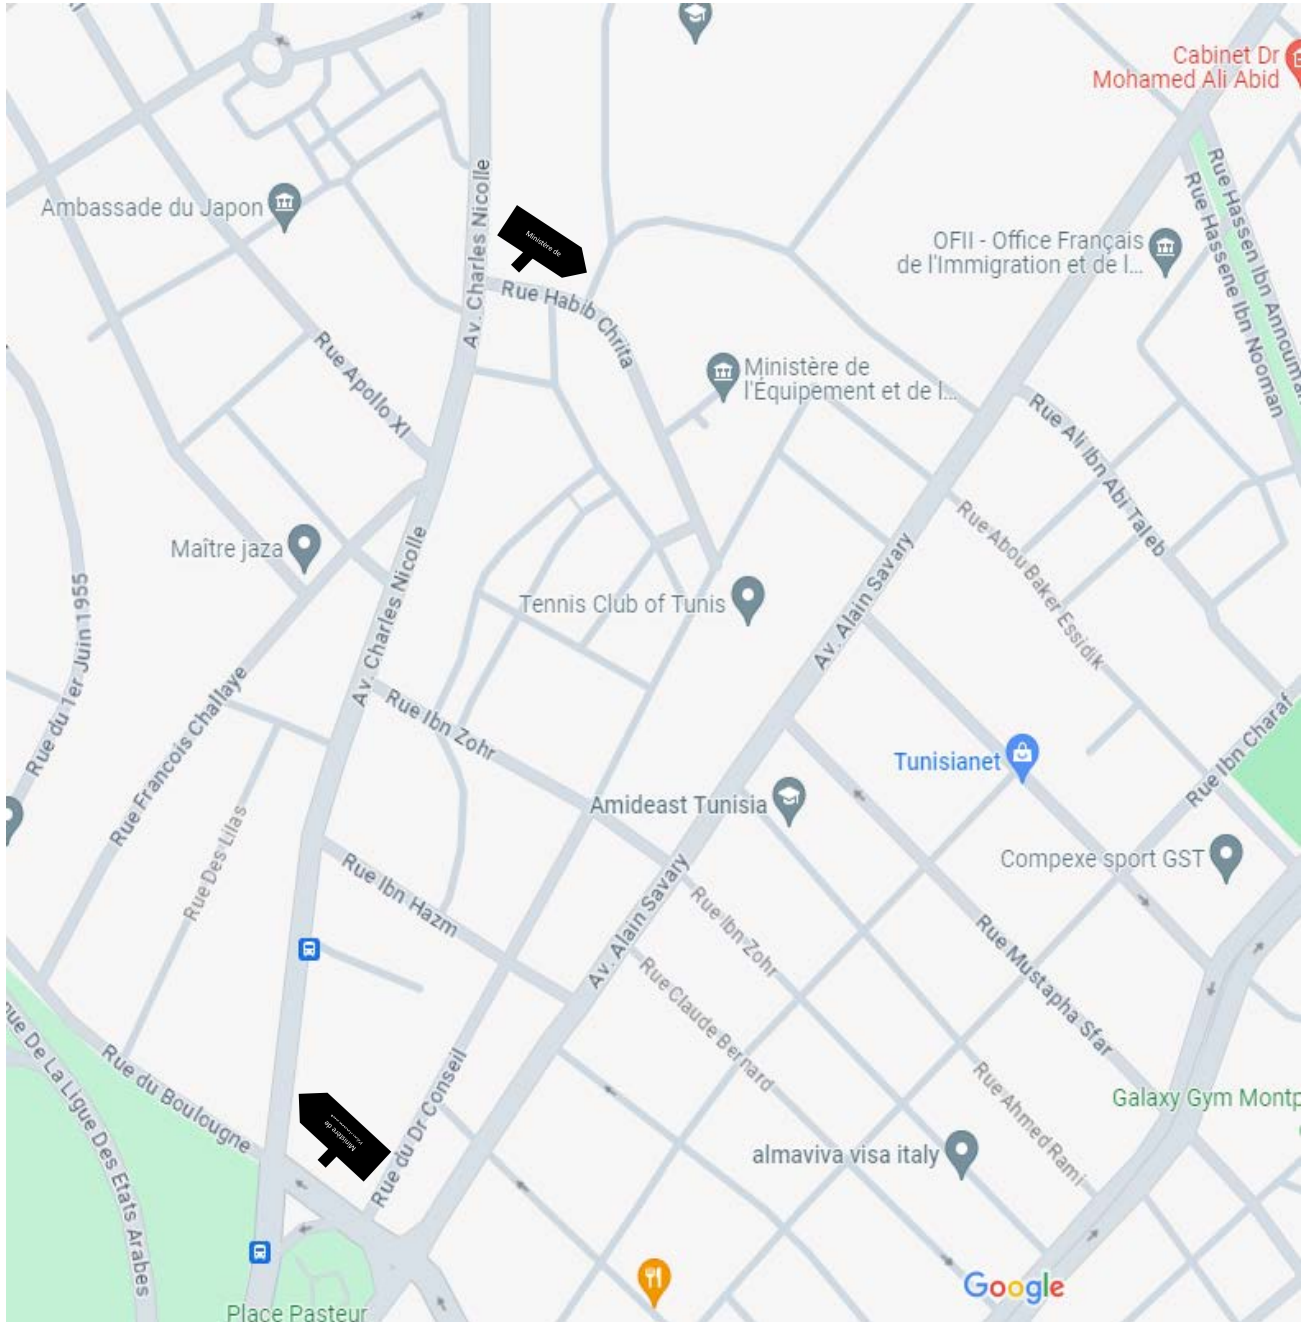

**LIGNES DE BUS QUI PASSE DEVANT LE SIEGE DU
MINISTÈRE DE L'ÉQUIPEMENT ET DE L'HABITAT
(AVENUE HABIB CHRITA)**

Ligne	Départ	Terminus
63	Station Habib Thameur (Passage)	Borj El W'zir
80	Station Habib Thameur (Passage)	Cité El Bokris - Géant
6C	Station Habib Thameur (Passage)	Hôpital de l'Ariana
51	Station Tunis Marine (TGM)	El Manar
51A	Station Tunis Marine (TGM)	El Menzah 9 - Cité Ennasr
5C	Station Tunis Marine (TGM)	El Menzah 6
5D	Station Tunis Marine (TGM)	Cité Ennasr
460A	Mannouba	Ariana
460	Faculté de Lettres Mannouba	Ariana
38C	Station Tunis Marine (TGM)	Jardin d'El Menzah

**LIGNES DE METRO QUI PASSE DEVANT LE SIEGE DU
MINISTÈRE DE L'ÉQUIPEMENT ET DE L'HABITAT
(AVENUE HABIB CHRITA)**

Ligne	Départ	Terminus
N° 2	PLACE BARCELONE / REPUBLIQUE TUNIS MARINE	STATION LA JEUNESSE EL MENZAH

PLAN ACCES

MINISTÈRE DE L'ÉQUIPEMENT ET DE L'HABITAT

Avenue Habib Chrita - Cité Jardins - 1002 Tunis Belvédère

71.842.244

brc@mehat.gov.tn

<http://www.equipement.tn>

<https://www.facebook.com/MinEquip>

Le ministère met à la disposition de ses visiteurs un parking devant le siège