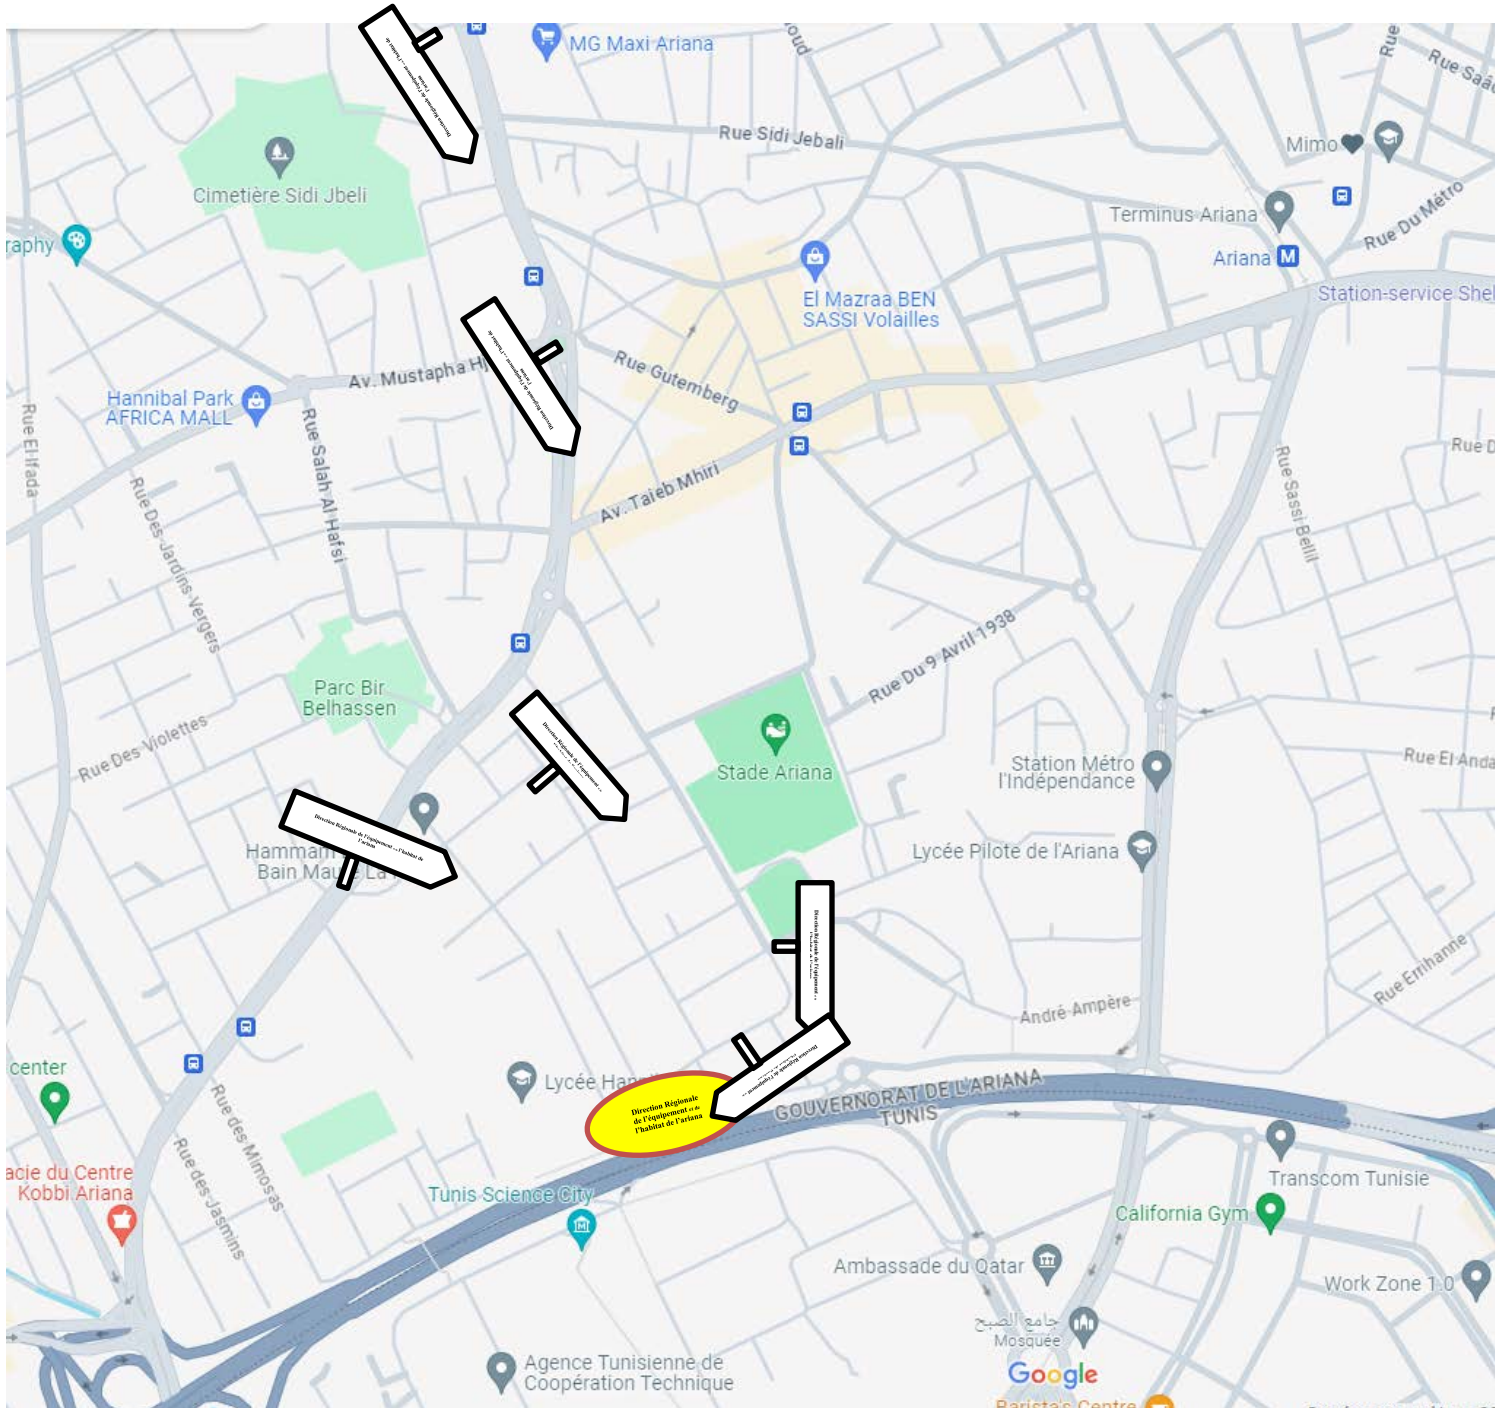

Lignes des bus passant auprès de la Direction régionale de L'ARIANA

N° DE BUS	POINT DE DEPART	CHEMIN D'ALLURE DANS LA VILLE DE L'ARIANA	POINT D'ARRIVEE
6P	Arrêt de Habib Thameur « passage »	Avenue Habib Bourguiba- Avenue Ali belhaouen	Hôpital Abderrahmane mami Ariana
6B	Arrêt de Habib Thameur « passage »	Avenue Habib Bourguiba- Avenue Taieb Mhiri	Sidi Sofien
18	Station de liaison 10 décembre	Avenue Habib Bourguiba- Avenue Taieb Mhiri	El Mongi Slim
18A	Station de liaison 10 décembre	Avenue Habib Bourguiba- Avenue Taieb Mhiri	Dar Fadhal
18B	Station de liaison 10 décembre	Avenue Habib Bourguiba- Avenue Taieb Mhiri	El Mansoura
63	Arrêt de Habib Thameur « passage »	Avenue Habib Bourguiba- Avenue Taieb Mhiri	Bordj Louzir
80	Arrêt de Habib Thameur « passage »	Avenue Habib Bourguiba- Avenue Ali belhaouen	Cite El Bokri « géant »
460	Mannouba	Avenue Habib Bourguiba- Avenue Taieb Mhiri	Station de liaison Ariana
514	Charguia	Avenue Taieb Mhiri – Avenue Habib Bourguiba	Tadhamen
514 A	Charguia	Avenue Taieb Mhiri – Avenue Ali belhaouen	Bassatin
515	Charguia	Avenue Taieb Mhiri- Avenue Habib Bourguiba	Ezzouhor
515 B	Charguia	Avenue Taieb Mhiri- Avenue Habib Bourguiba	Ezzahrouni
542	Charguia	Avenue Taieb Mhiri- Avenue Habib Bourguiba	Tebourba
44A	Charguia	Avenue Taieb Mhiri – Avenue Ali belhaouen	Kalàat- L'andalous
44C	Charguia	Avenue Taieb Mhiri – Avenue Ali belhaouen	Sidi Thabet
47	Ariana	Avenue Taieb Mhiri	La goulette
47A	Ariana	Avenue Taieb Mhiri- Avenue Habib Bourguiba	Manzeh 9
27	Station de liaison 10 décembre	Avenue Habib Bourguiba- Avenue Ali belhaouen	Raoued
27A	Station de liaison 10 décembre	Avenue Habib Bourguiba- Avenue Ali belhaouen	Cite Essahafa
27C	Station de liaison 10 décembre	Avenue Habib Bourguiba- Avenue Ali belhaouen	El Brarja
62	Station de liaison 10 décembre	Avenue Habib Bourguiba- Avenue Ali belhaouen	El Bokri
62A	Station de liaison 10 décembre	Avenue Habib Bourguiba- Avenue Ali belhaouen	Sidi Omor-Bordj Touil
35	Tunis Marine « T.G.M. »	Avenue Taieb Mhiri- Avenue Habib Bourguiba	10 décembre

Ligne de Metro passant auprès de la Direction régionale de L'ARIANA

N° DE Metro	POINT DE DEPART	POINT D'ARRIVEE
2	Palace de Barcelone/ Tunis Marine « T.G.M. »	Station de liaison Ariana

Adresse : Cite Administratif 2080 Ariana

Tel : + (216) 71.705 018
+ (216) 71.705 600
+ (216) 71.705 104

Email : drehat.ariana @ mehat.gov.tn

Fax : + (216) 71.705 507

PLAN D'ACCEE DIRECTION REGIONALE DE L'EQUIPEMENT ET DE L'HABITAT DE L'ARIANA

✉ Adresse : Cite Administratif 2080 Ariana

✉ Email : drehat.ariana @ mehat.gov.tn

☎ Tel :
- +(216) 71.705 018
- +(216) 71.705 600
- +(216) 71.705 104

☎ Fax : +(216) 71.705 507