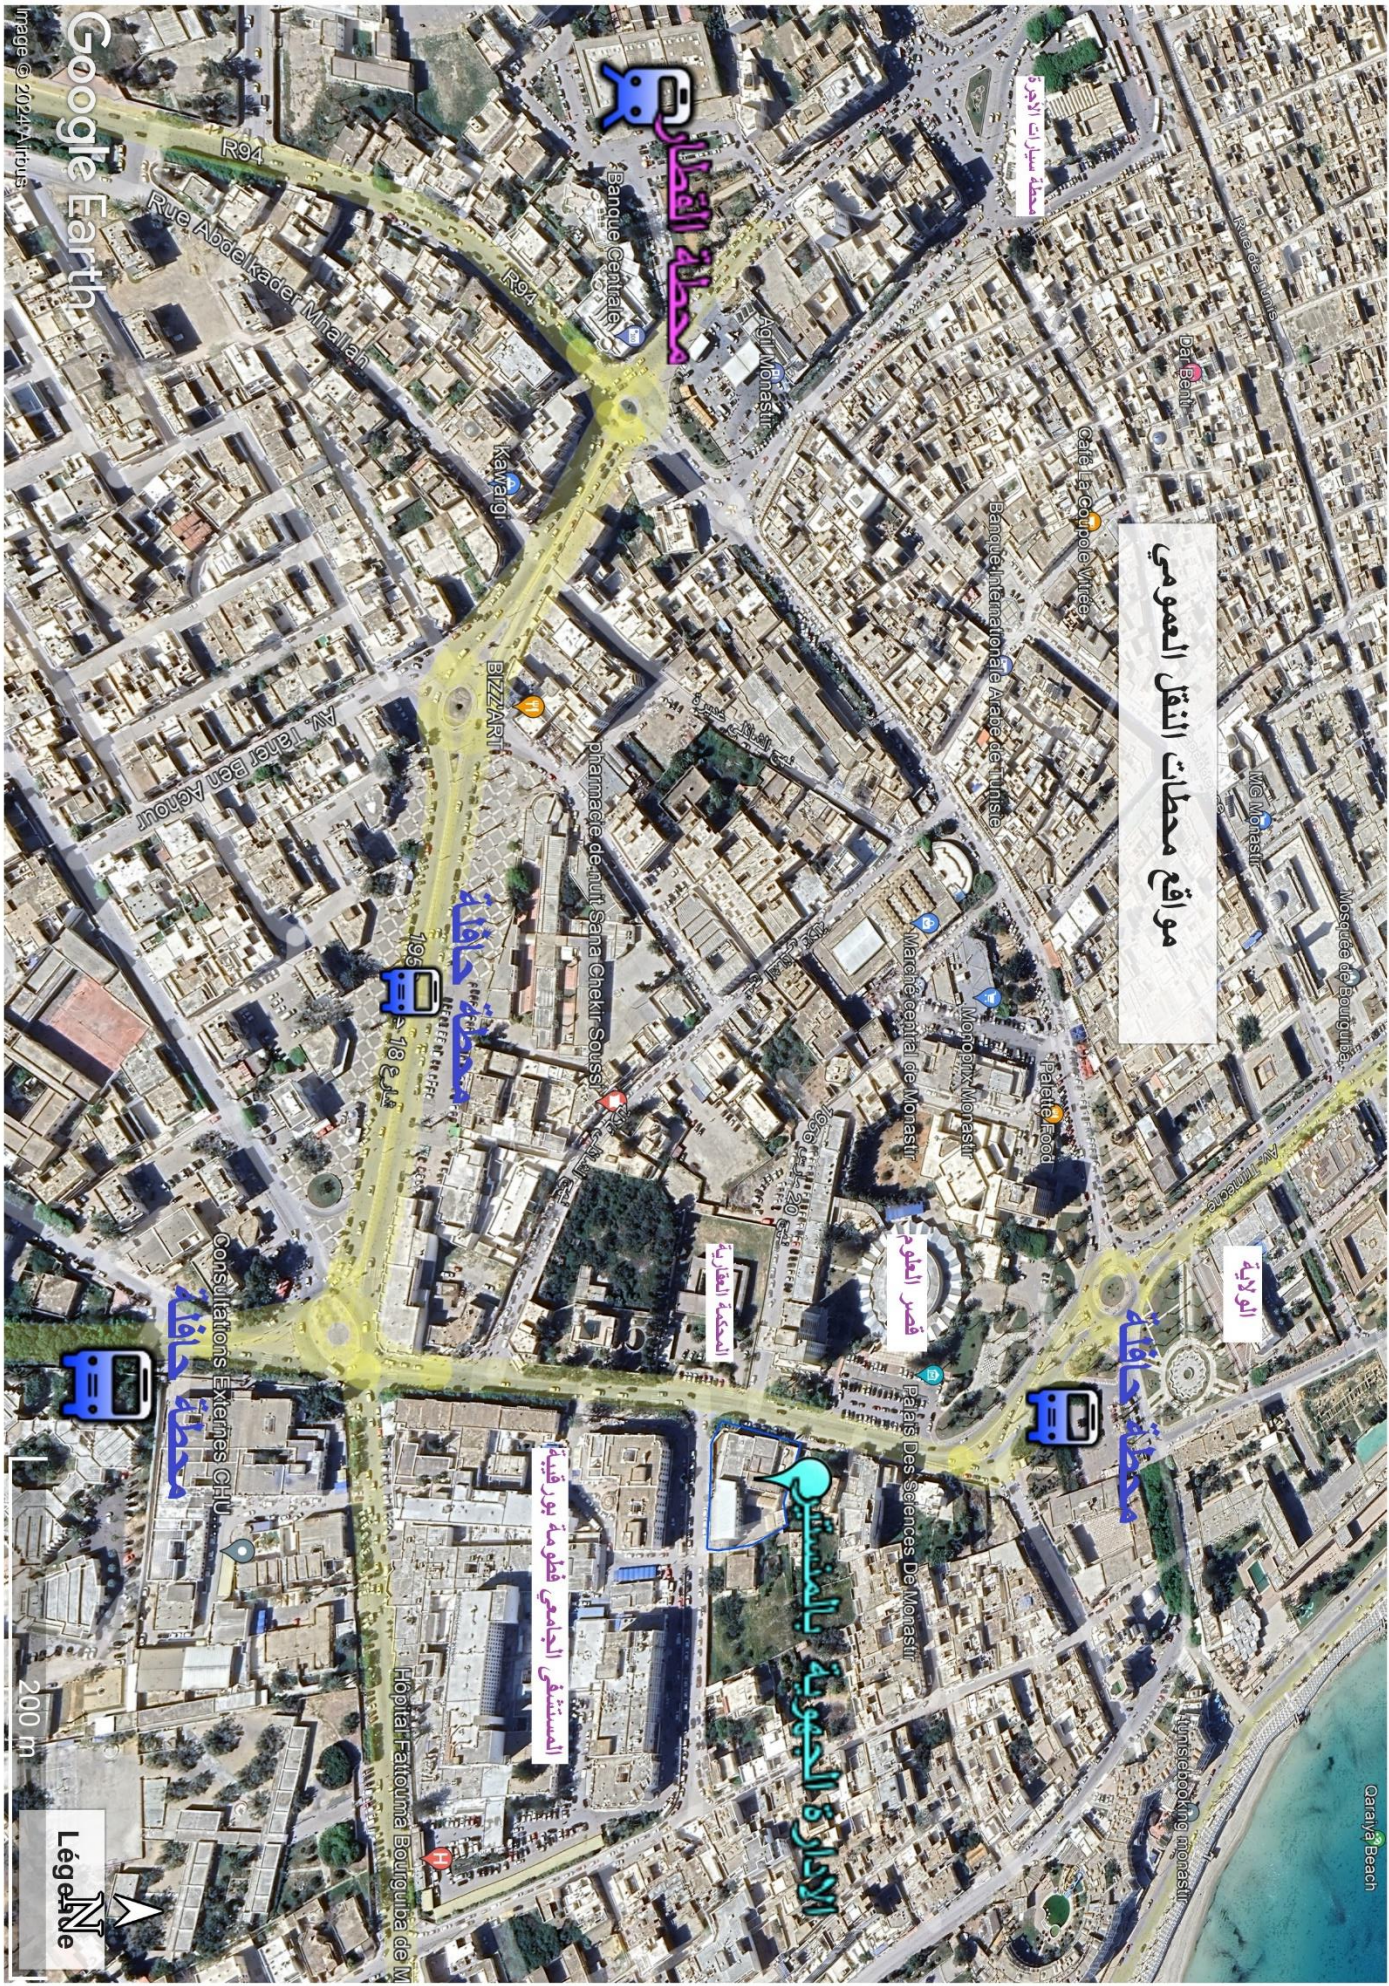

## خطوط الحافلات التي تمر قرب مقر الإدارة الجهوية للتجهيز و الإسكان بالمنستير

نقطة الوصول	نقطة الإنطلاق
المنستير	جمال
المنستير	سوسة
المنستير	المهدية
المنستير	القبروان
المنستير	المكنين
المنستير	القصرين
المنستير	مساكن

## خط الميترو الذي يؤدي إلى ولاية المنستير

نقطة الوصول	نقطة الإنطلاق
المهدية	سوسة
سوسة	المهدية

تبعد محطة الميترو حوالي 850 متر عن مقر الإدارة الجهوية للتجهيز بالمنستير.

يعبر خط الميترو المتجه من سوسة إلى المهدية و في الإتجاه المعاكس عبر ولاية المنستير

## محطة سيارات الأجرة

تبعد محطة سيارات الأجرة حوالي 850 متر عن مقر الإدارة الجهوية للتجهيز بالمنستير.

Image © 2024 Airbus

Carary Beach

200 m

Legend