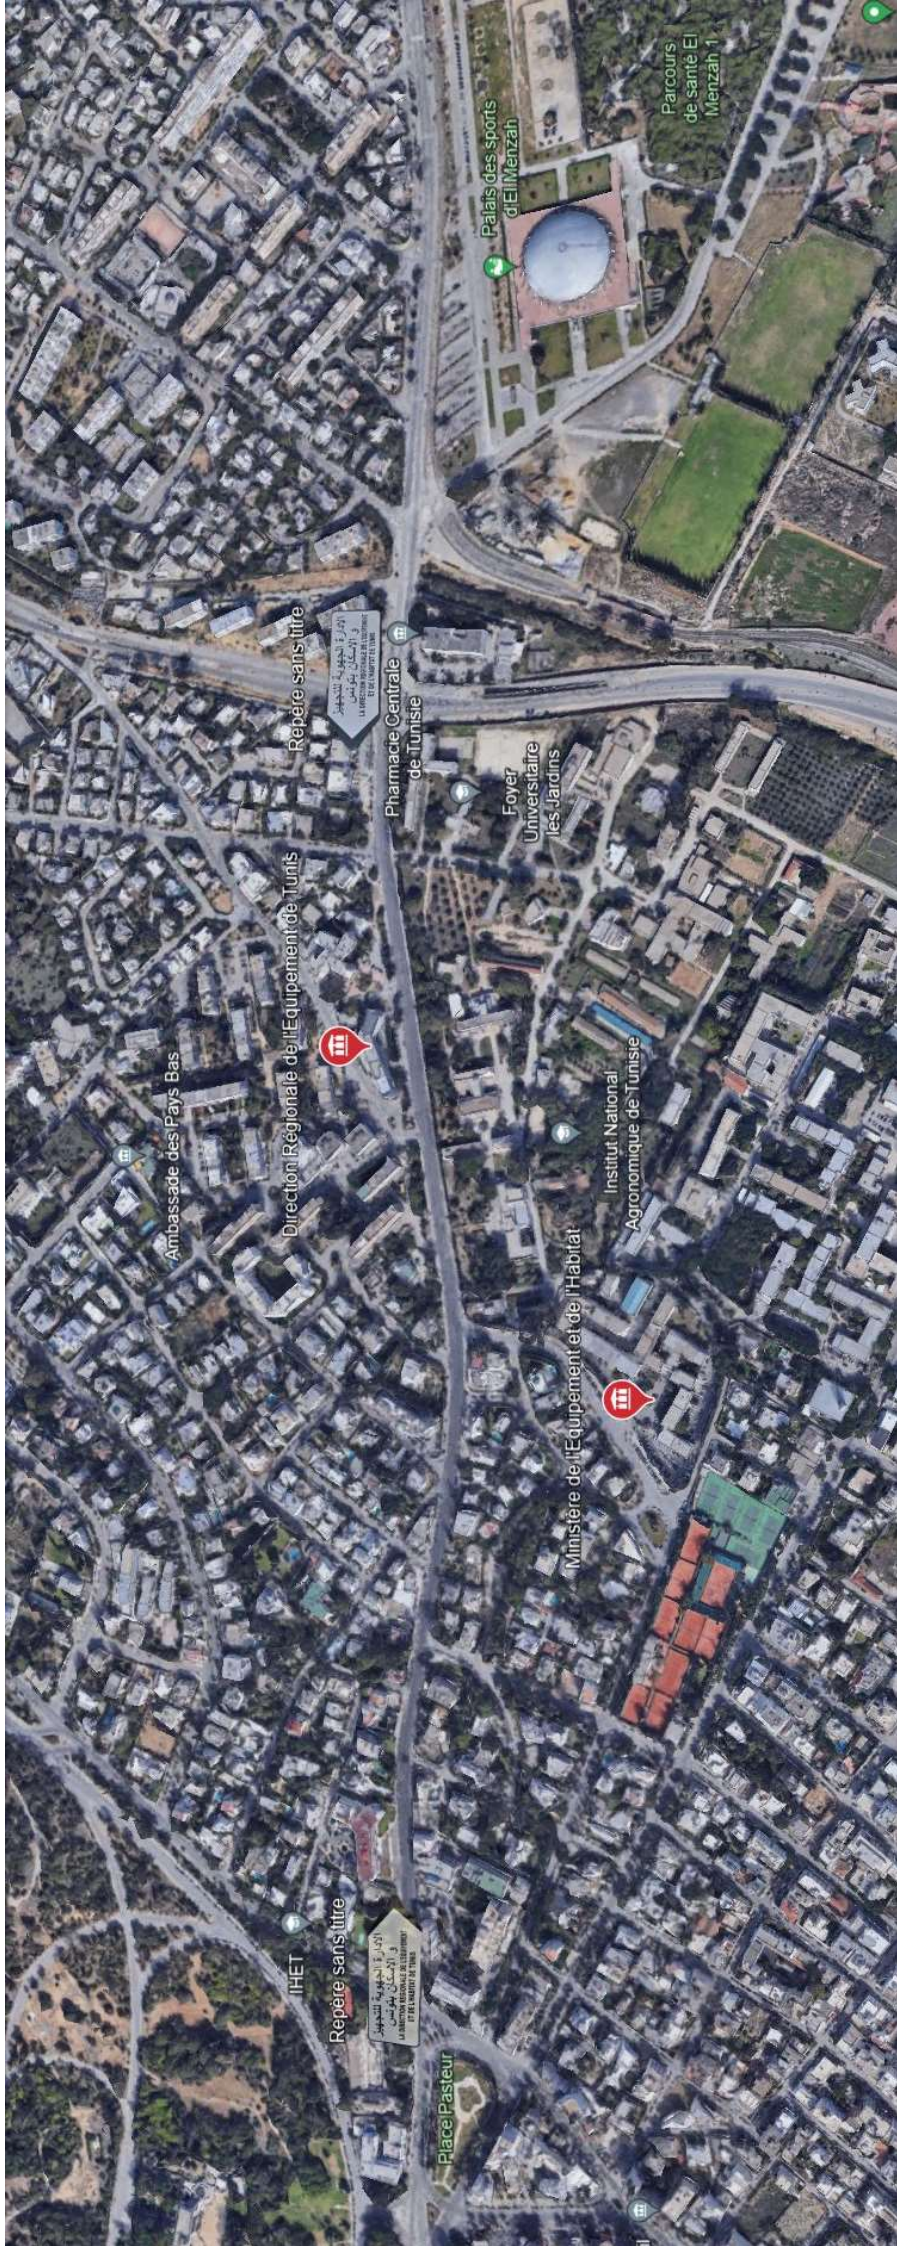

Ambassade des Pays Bas

Direction Régionale de l'Équipement de Tunis

Repère sans titre

Pharmacie Centrale de Tunisie

Foyer Universitaire les Jardins

Ministère de l'Équipement et de l'Habitat

Institut National Agronomique de Tunisie

Palais des sports d'El Menzah

Parcours de santé El Menzah 1

Place Pasteur

Repère sans titre

IHET