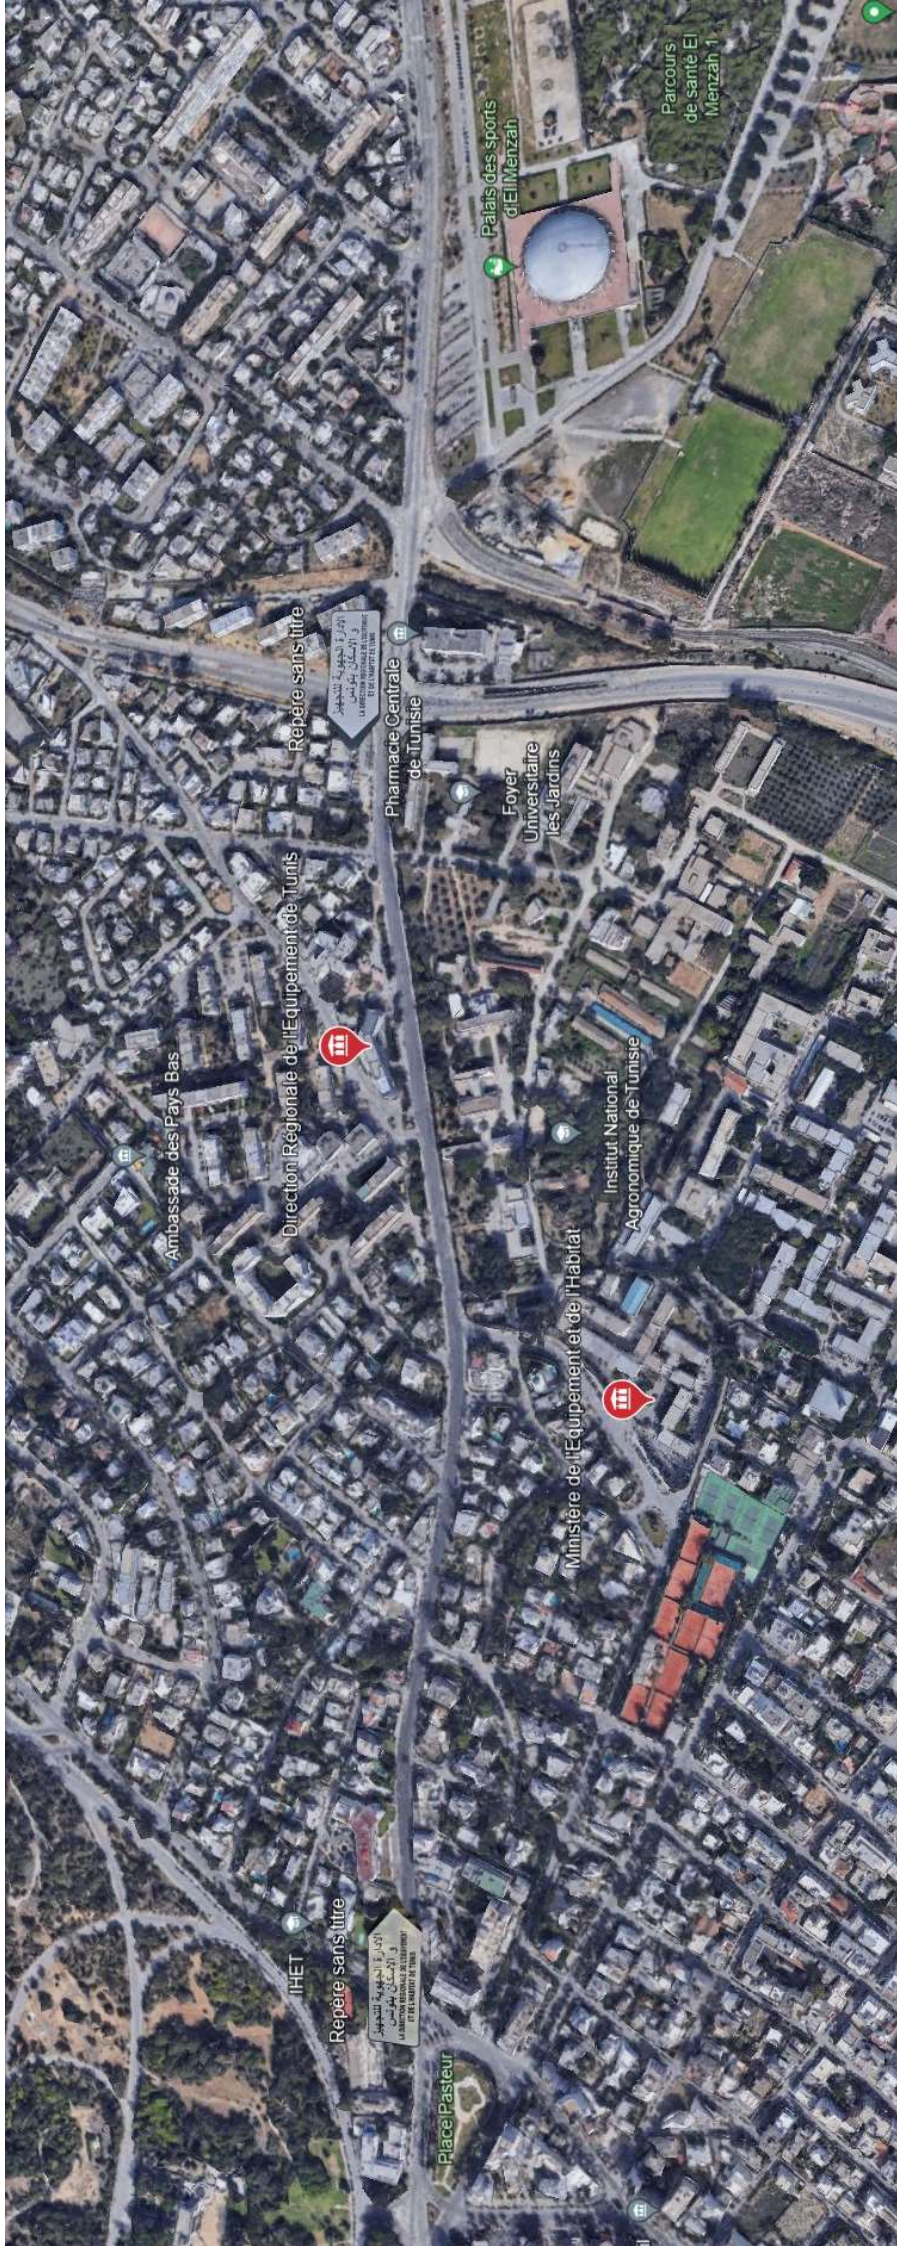

وزارة التجهيز والإسكان
MINISTÈRE DE L'ÉQUIPEMENT DE L'HABITAT
MINISTRY OF EQUIPMENT HOUSING

LA DIRECTION REGIONALE
DE L'ÉQUIPEMENT ET DE L'HABITAT DE TUNIS

**LIGNES DES BUS QUI PASSENT DEVANT LE SIEGE
DE LA DIRECTION REGIONALE DE L'ÉQUIPEMENT
ET DE L'HABITAT DE TUNIS (Avenue Charles Nicole)**

Ligne	Départ	Terminus
63	Station Habib Thameur (Passage)	Borj El W'zir
80	Station Habib Thameur (Passage)	Cité El Bokris - Géant
6C	Station Habib Thameur (Passage)	Hôpital de l'Ariana
51	Station Tunis Marine (TGM)	El Manar
51A	Station Tunis Marine (TGM)	El Menzah 9 - Cité Ennasr
5C	Station Tunis Marine (TGM)	El Menzah 6
5D	Station Tunis Marine (TGM)	Cité Ennasr
460A	Mannouba	Ariana
460	Faculté de Lettres Mannouba	Ariana
38C	Station Tunis Marine (TGM)	Jardin d'El Menzah

**LIGNES DE METRO QUI PASSE DEVANT LE SIEGE
DE LA DIRECTION REGIONALE DE L'ÉQUIPEMENT
ET DE L'HABITAT DE TUNIS (Avenue Charles Nicole)**

Ligne	Départ	Terminus
N° 2	PLACE BARCELONE / REPUBLIQUE TUNIS MARINE	STATION LA JEUNESSE EL MENZAH