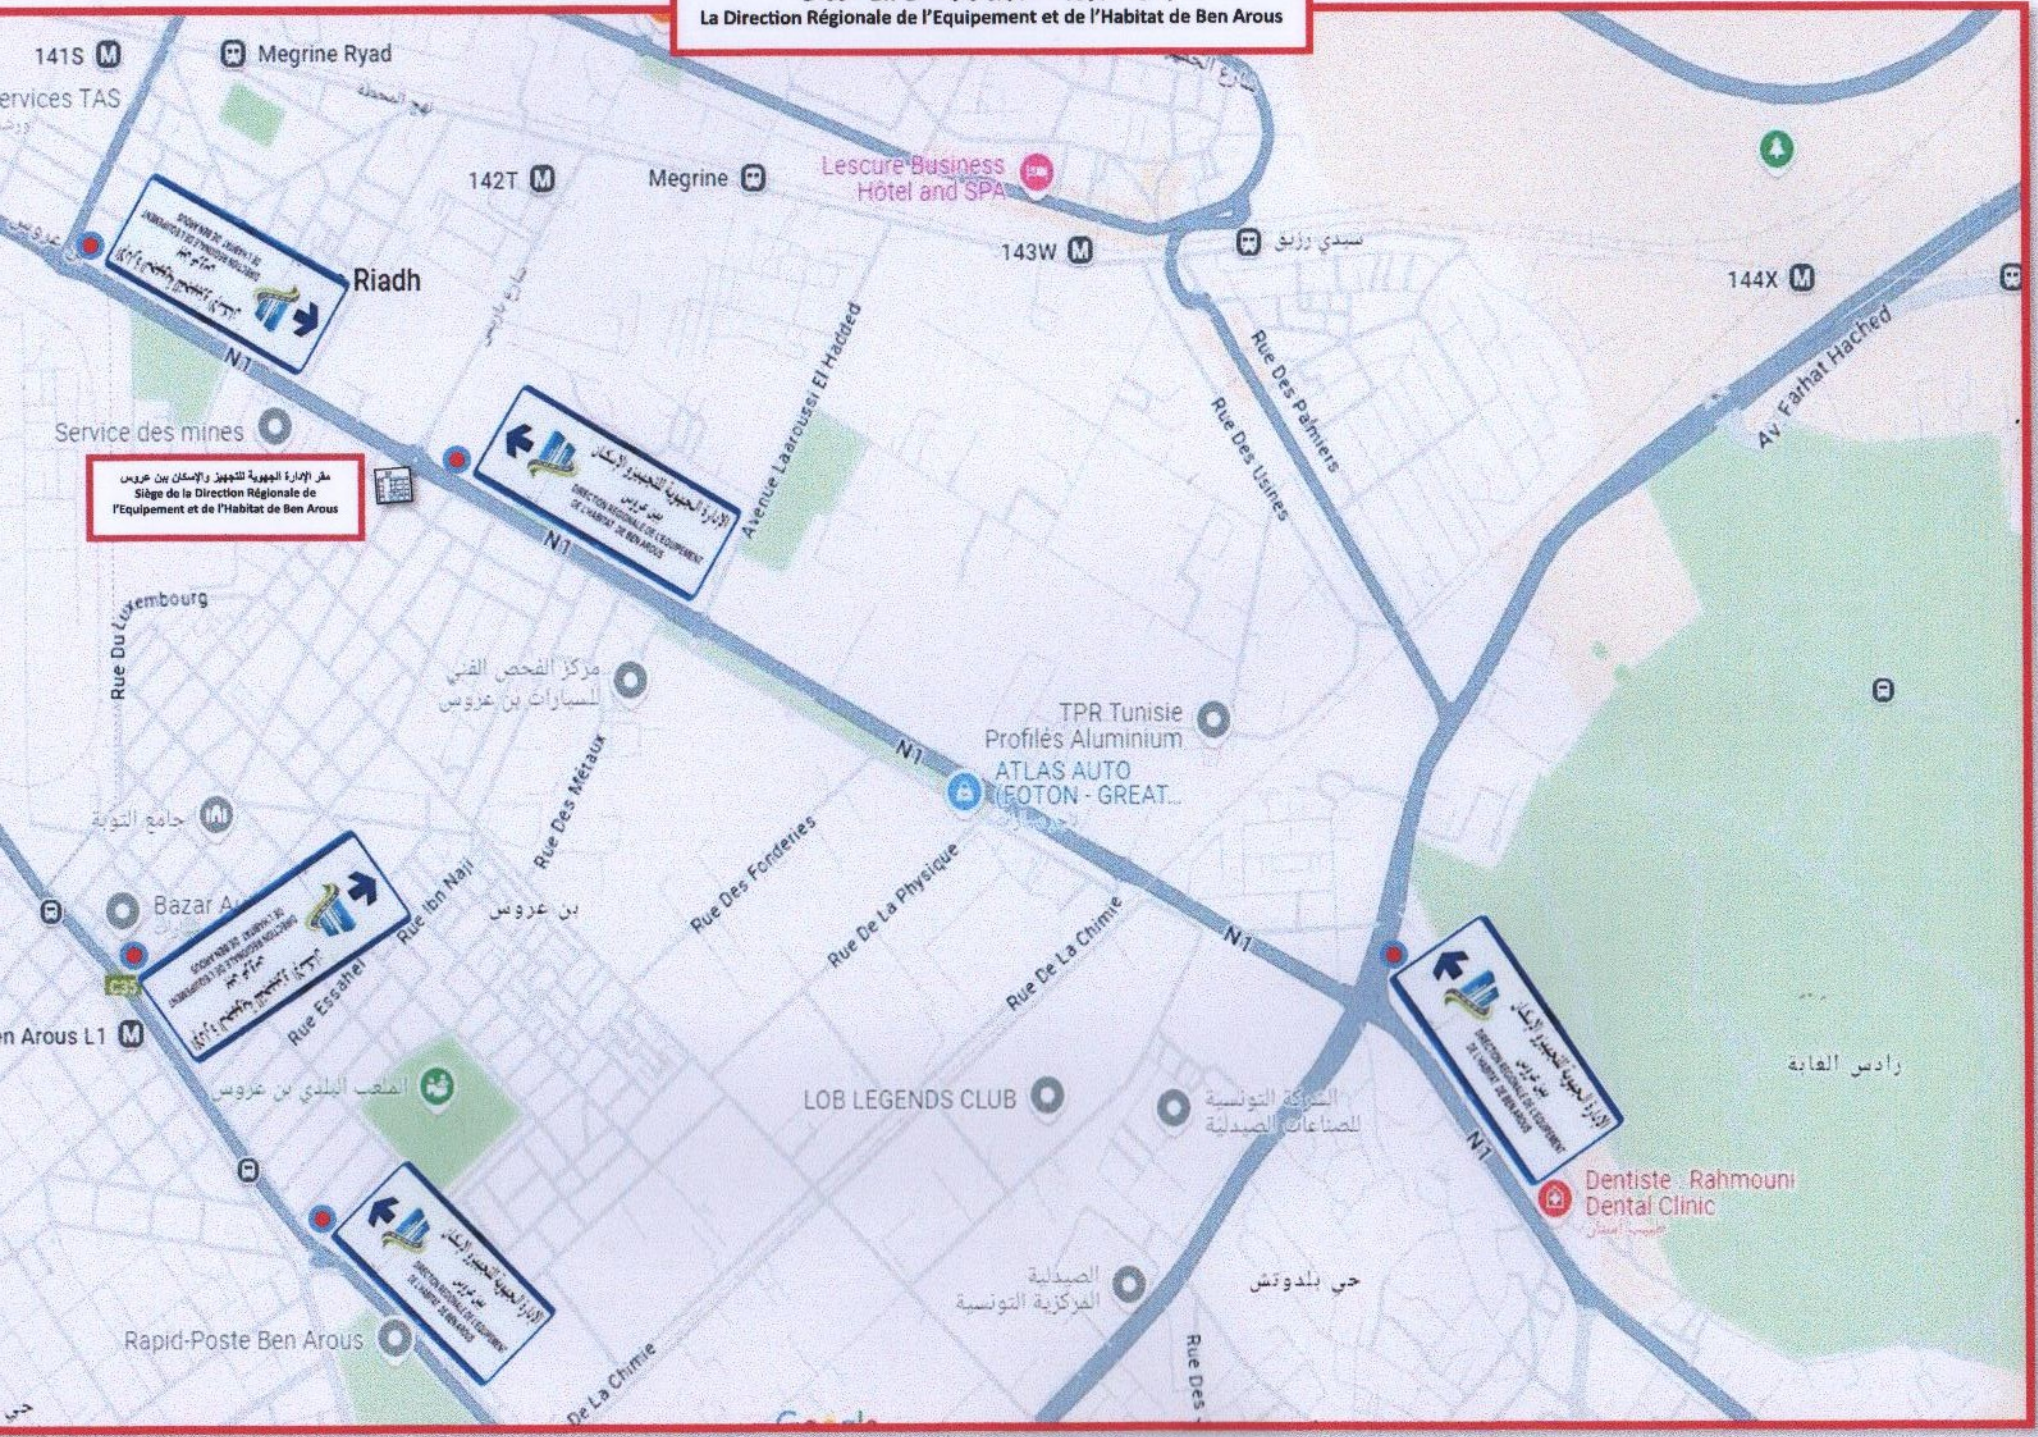

الإدارة الجهوية للتجهيز والإسكان بين عروس
La Direction Régionale de l'Équipement et de l'Habitat de Ben Arous

مقر الإدارة الجهوية للتجهيز والإسكان بين عروس
Siège de la Direction Régionale de l'Équipement et de l'Habitat de Ben Arous

الإدارة الجهوية للتجهيز والإسكان
بن عروس
DIRECTION RÉGIONALE DE L'ÉQUIPEMENT
DE L'HABITAT DE BEN AROUS

الإدارة الجهوية للتجهيز والإسكان
بن عروس
DIRECTION RÉGIONALE DE L'ÉQUIPEMENT
DE L'HABITAT DE BEN AROUS

الإدارة الجهوية للتجهيز والإسكان
بن عروس
DIRECTION RÉGIONALE DE L'ÉQUIPEMENT
DE L'HABITAT DE BEN AROUS

الإدارة الجهوية للتجهيز والإسكان
بن عروس
DIRECTION RÉGIONALE DE L'ÉQUIPEMENT
DE L'HABITAT DE BEN AROUS

141S M

142T M

143W M

144X M

services TAS

Megrine Ryad

Megrine

Lescure Business
Hôtel and SPA

سبدي زريق

Riadh

Service des mines

Avenue Laroussi El Hached

Rue Des Palmiers
Rue Des Usines

Av. Fairhat Hached

Rue Du Luxembourg

مركز الفحص الفني
للمسارات بن عروس

TPR Tunisie
Profils Aluminium
ATLAS AUTO
(EOTON - GREAT...)

جامع التوبة

Rue Des Métaux

Rue Des Forgeries

Rue De La Physique

Rue De La Chimie

Bazar Arous

Rue Ibn Najil
Rue Essahel

بن عروس

Ben Arous L1 M

الملعب البلدي بن عروس

LOB LEGENDS CLUB

الفرقة التونسية
للصناعات الصيدلانية

رادس العابة

Dentiste Rahmouni
Dental Clinic
طبيب أسنان

Rapid-Poste Ben Arous

الصيدلية
المركزية التونسية

حي بلدوتش

De La Chimie

Rue Des